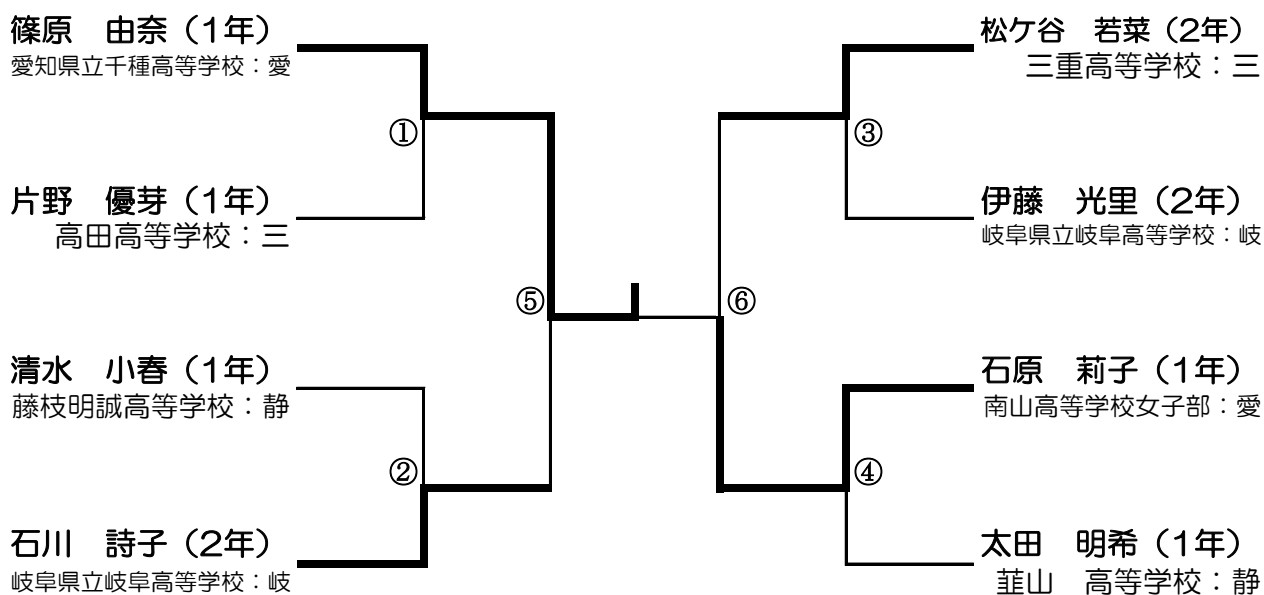

6

20

3

団体戦結果

2024.11.17

	順位	学校名	選手	県	全国大会出場
男子	1位	加藤学園高等学校	太田 拳斗/下山 祐汰/毛利 夏碧	静岡県	代表
	2位	愛知県立名古屋南高等学校	亀本 幸之介/児島 文太/前川 尚稀	愛知県	
	3位	岐阜県立岐阜高等学校	大熊 航平/小川 翔太郎/伊藤 吏央	岐阜県	
	4位	三重県立伊勢高等学校	佐々木 渉/清水 徳修/沓掛 暖叶	三重県	
	5位	愛知県立岡崎高等学校	舟津 匠/田中 健真/矢田 行成	愛知県	
	6位	鶯谷高等学校	大野 翔太郎/于 博堯/塩澤 玲音	岐阜県	
女子	1位	南山高等学校女子部	石原 莉子/伊東 ひかり/河村 実侑	愛知県	代表
	2位	加藤学園高等学校	大宮 千菊/森 彩華/西村 沙南	静岡県	
	3位	岐阜県立岐阜高等学校	石川 詩子/伊藤 光里/武藤 幸花	岐阜県	
	4位	鶯谷高等学校	山岸 柚穂/森 美濤/兼塚 理央	岐阜県	
	5位	名城大学附属 高等学校	加藤実歩/荻本紗奈/肥田真実	愛知県	
	6位	浜松北 高等学校	大橋 柚佳/南部 琴/桐村 真依	静岡県	

第44回 東海地区高等学校囲碁選手権大会

<男子個人戦>

試合開始： 11月16日(土) 12:30~

持ち時間： 各35分切れたら、10秒の秒読み (六目半コミ出し)

<3位決定戦>

<5位決定戦>

第44回 東海地区高等学校囲碁選手権大会

<女子個人戦>

試合開始： 11月16日(土) 12:30~

持ち時間： 各35分切れたら、10秒の秒読み (六目半コミ出し)

<3位決定戦>

<5位決定戦>

第44回 東海地区高等学校囲碁選手権大会

<男子団体戦>

試合開始： 11月17日(日) 9:40~

持ち時間： 各35分切れたら、10秒の秒読み (六目半コミ出し)