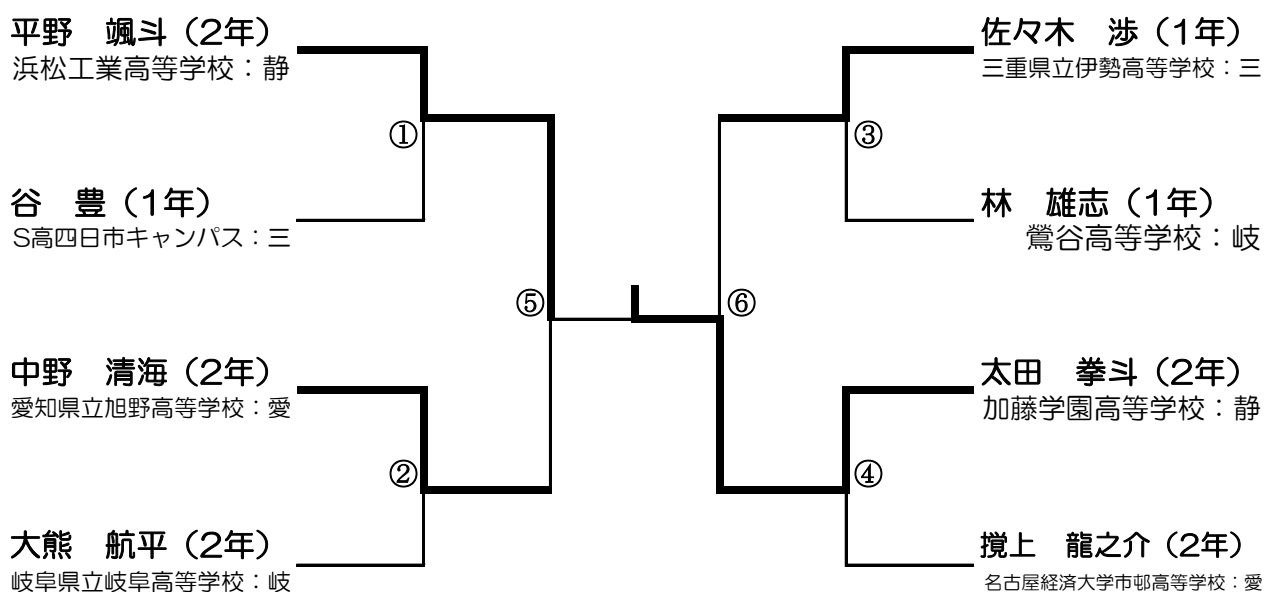

第44回東海地区高等学校囲碁選手権大会結果

日本棋院中部総本部にて

個人戦結果

2024.11.16

	順位	名前	ふりがな	学校名	学年	県	全国大会
男子	1位	太田 拳斗	おおた けんとう	加藤学園高等学校	2	静岡県	代表
	2位	平野 颯斗	ひらの はやと	浜松工業高等学校	2	静岡県	代表
	3位	中野 清海	なかのきよみ	愛知県立旭野高等学校	2	愛知県	代表
	4位	佐々木 渉	ささき わたる	三重県立伊勢高等学校	1	三重県	
	5位	大熊 航平	おおくま こうへい	岐阜県立岐阜高等学校	2	岐阜県	
	6位	攪上 龍之介	かくあげ りゅうのすけ	名古屋経済大学市邨高等学校	2	愛知県	
女子	1位	篠原 由奈	しのはらゆいな	愛知県立千種高等学校	1	愛知県	代表
	2位	石原 莉子	いしはら りこ	南山高等学校女子部	1	愛知県	代表
	3位	石川 詩子	いしかわ うたこ	岐阜県立岐阜高等学校	2	岐阜県	
	4位	松ヶ谷 若菜	まつがたに わかな	三重高等学校	2	三重県	
	5位	太田 明希	おおた あき	韮山 高等学校	1	静岡県	
	6位	清水 小春	しみず こはる	藤枝明誠高等学校	1	静岡県	

6

20

3

団体戦結果

2024.11.17

	順位	学校名	選手	県	全国大会出場
男子	1位	加藤学園高等学校	太田 拳斗/下山 祐汰/毛利 夏碧	静岡県	代表
	2位	愛知県立名古屋南高等学校	亀本 幸之介/児島 文太/前川 尚稀	愛知県	
	3位	岐阜県立岐阜高等学校	大熊 航平/小川 翔太郎/伊藤 吏央	岐阜県	
	4位	三重県立伊勢高等学校	佐々木 渉/清水 徳修/沓掛 暖叶	三重県	
	5位	愛知県立岡崎高等学校	舟津 匠/田中 健真/矢田 行成	愛知県	
	6位	鶯谷高等学校	大野 翔太郎/于 博堯/塩澤 玲音	岐阜県	
女子	1位	南山高等学校女子部	石原 莉子/伊東 ひかり/河村 実侑	愛知県	代表
	2位	加藤学園高等学校	大宮 千菊/森 彩華/西村 沙南	静岡県	
	3位	岐阜県立岐阜高等学校	石川 詩子/伊藤 光里/武藤 幸花	岐阜県	
	4位	鶯谷高等学校	山岸 柚穂/森 美濤/兼塚 理央	岐阜県	
	5位	名城大学附属 高等学校	加藤実歩/荻本紗奈/肥田真実	愛知県	
	6位	浜松北 高等学校	大橋 柚佳/南部 琴/桐村 真依	静岡県	

第44回 東海地区高等学校囲碁選手権大会

<男子個人戦>

試合開始： 11月16日(土) 12:30~

持ち時間： 各35分切れたら、10秒の秒読み (六目半コミ出し)

<3位決定戦>

<5位決定戦>

第44回 東海地区高等学校囲碁選手権大会

<女子個人戦>