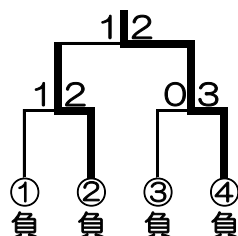

<5位決定戦>