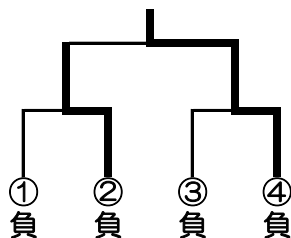

試合開始： 11月16日(土) 12:30~

持ち時間： 各35分切れたら、10秒の秒読み (六目半コミ出し)

<3位決定戦>

<5位決定戦>

第44回 東海地区高等学校囲碁選手権大会

<男子団体戦>

試合開始： 11月17日(日) 9:40~

持ち時間： 各35分切れたら、10秒の秒読み (六目半コミ出し)