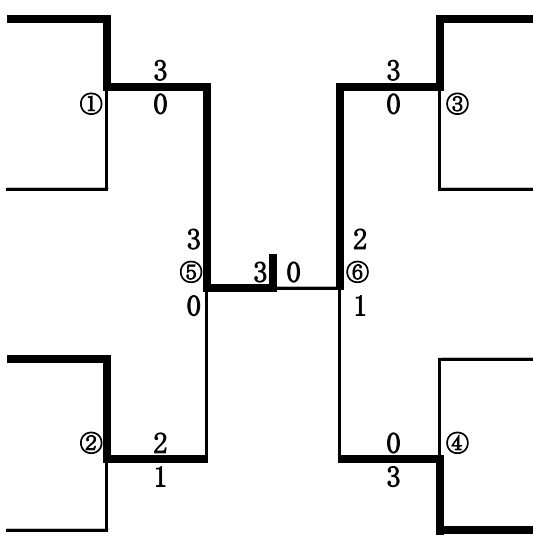

副将：森 美澗 (1年)

三将：兼塚 理央 (1年)

高田高等学校：三

主将：片野 優芽 (1年)

副将：中北 璃杏 (1年)

三将：平野 菜結 (1年)

加藤学園高等学校：静

主将：大宮 千菊 (2年)