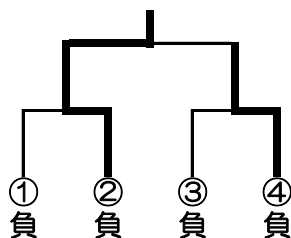

第44回 東海地区高等学校囲碁選手権大会

<男子個人戦>

試合開始： 11月16日(土) 12:30~

持ち時間： 各35分切れたら、10秒の秒読み (六目半コミ出し)

<3位決定戦>

<5位決定戦>

第44回 東海地区高等学校囲碁選手権大会

<女子個人戦>